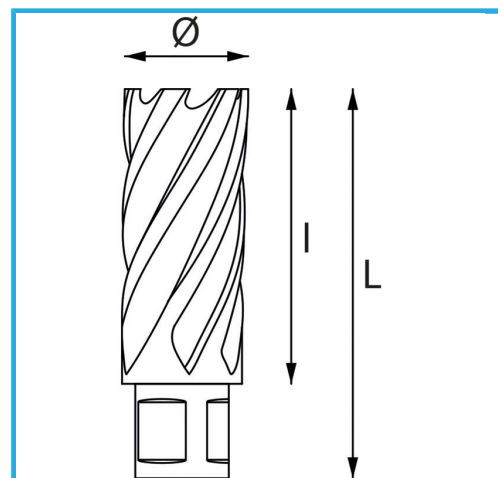

ERMÖGLICHT EINEN SEHR SCHNELLEN SCHNITT, ERFORDERT KEIN VORBOHREN UND VERHINDERT GRATBILDUNG AUFGRUND DES GERINGEREN...

Ø	17 mm
Schnittkapazität	50 mm
Gesamtlänge	85 mm
Bruttogewicht	0,11 kg
EAN-Code	8012667292195

Aufhängbar

HSS
CO 5%