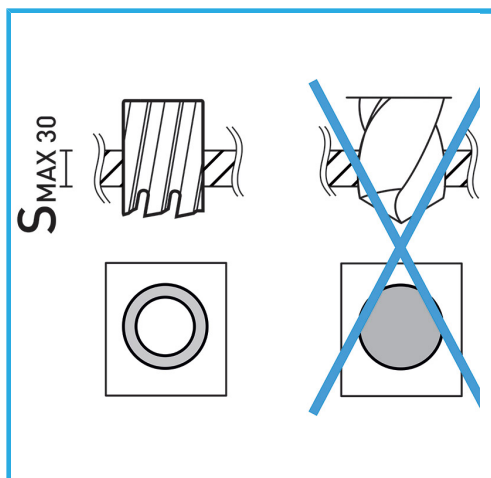

ERMÖGLICHT EINEN SEHR SCHNELLEN SCHNITT, ERFORDERT KEIN VORBOHREN UND VERHINDERT GRATBILDUNG AUFGRUND DES GERINGEREN...

Ø	17 mm
Schnittkapazität	50 mm
Gesamtlänge	85 mm
Bruttogewicht	0,11 kg
EAN-Code	8012667292195