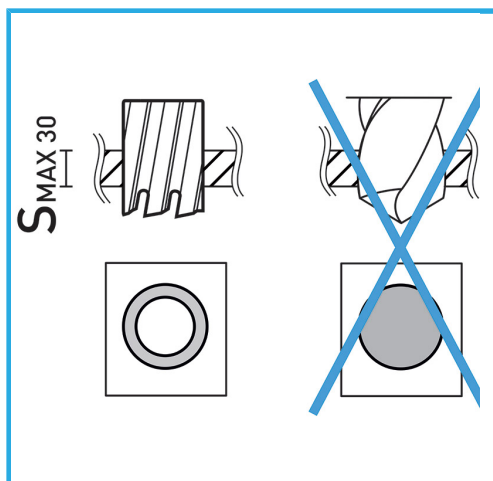

ERMÖGLICHT EINEN SEHR SCHNELLEN SCHNITT, ERFORDERT KEIN VORBOHREN UND VERHINDERT GRATBILDUNG AUFGRUND DES GERINGEREN...

Ø	19 mm
Schnittkapazität	50 mm
Gesamtlänge	85 mm
Bruttogewicht	0,12 kg
EAN-Code	8012667292218