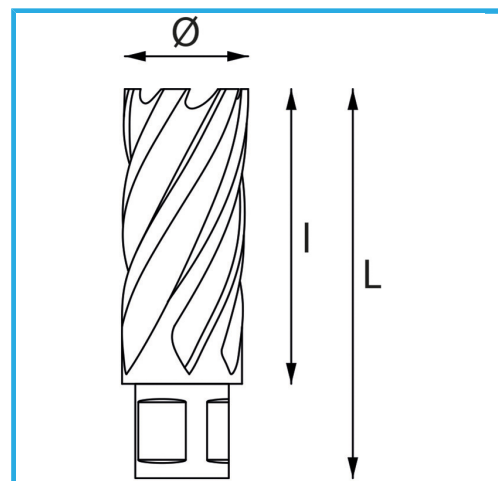

ERMÖGLICHT EINEN SEHR SCHNELLEN SCHNITT, ERFORDERT KEIN VORBOHREN UND VERHINDERT GRATBILDUNG AUFGRUND DES GERINGEREN...

Ø	19 mm
Schnittkapazität	50 mm
Gesamtlänge	85 mm
Bruttogewicht	0,12 kg
EAN-Code	8012667292218