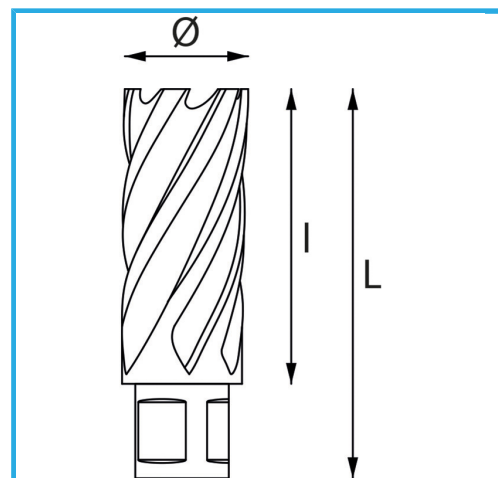

ERMÖGLICHT EINEN SEHR SCHNELLEN SCHNITT, ERFORDERT KEIN VORBOHREN UND VERHINDERT GRATBILDUNG AUFGRUND DES GERINGEREN...

Ø	20 mm
Schnittkapazität	50 mm
Gesamtlänge	85 mm
Bruttogewicht	0,12 kg
EAN-Code	8012667292225

Aufhängbar

HSS
CO 5%