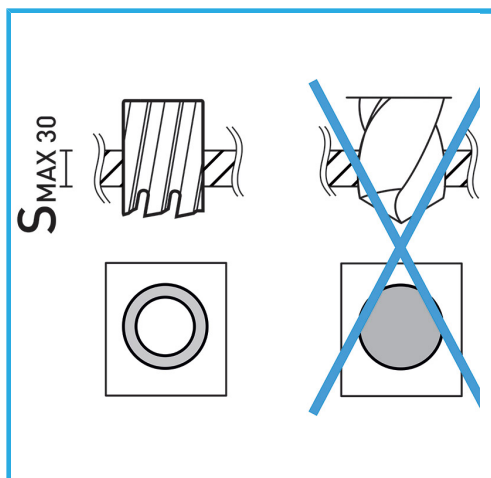

ERMÖGLICHT EINEN SEHR SCHNELLEN SCHNITT, ERFORDERT KEIN VORBOHREN UND VERHINDERT GRATBILDUNG AUFGRUND DES GERINGEREN...

Ø	20 mm
Schnittkapazität	50 mm
Gesamtlänge	85 mm
Bruttogewicht	0,12 kg
EAN-Code	8012667292225