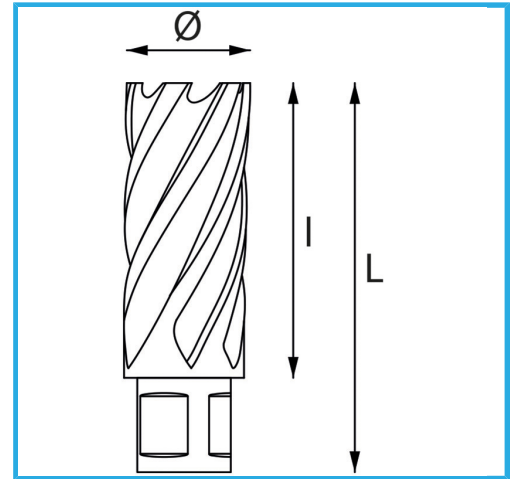

ERMÖGLICHT EINEN SEHR SCHNELLEN SCHNITT, ERFORDERT KEIN VORBOHREN UND VERMEIDET GRATBILDUNG DURCH DEN GERINGEREN...

Ø	21 mm
Schnittkapazität	30 mm
Gesamtlänge	62 mm
Bruttogewicht	0,11 kg
EAN-Code	8012667291334