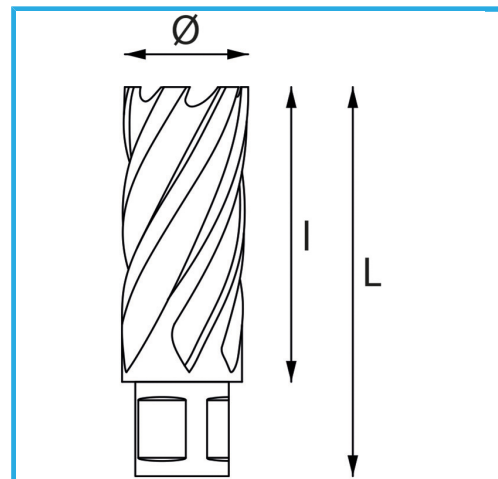

PERMETTE UN TAGLIO MOLTO VELOCE, NON NECESSITA DI PREFORO
E NON CREA NESSUNA FORMAZIONE DI BAVA GRAZIE AL MINOR
SFORZO DEL...

€60,60

Ø	22 mm
Capacità di taglio	30 mm
Lunghezza totale	62 mm
Peso lordo	0,11 kg
Dimensioni imballo	30x30x100 h mm
Codice EAN	8012667291341