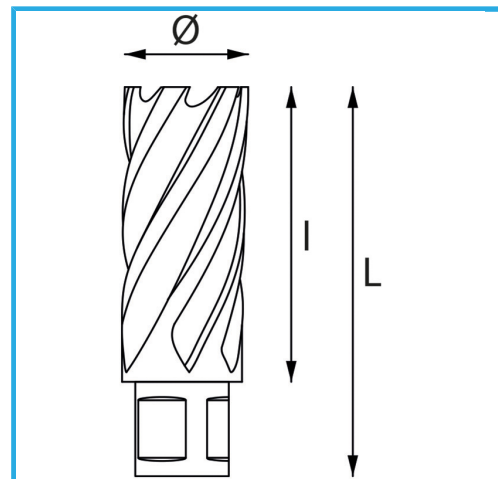

PERMETTE UN TAGLIO MOLTO VELOCE, NON NECESSITA DI PREFORO  
E NON CREA NESSUNA FORMAZIONE DI BAVA GRAZIE AL MINOR  
SFORZO DEL...

€60,60

Ø	22 mm
Capacità di taglio	30 mm
Lunghezza totale	62 mm
Peso lordo	0,11 kg
Codice EAN	8012667291341