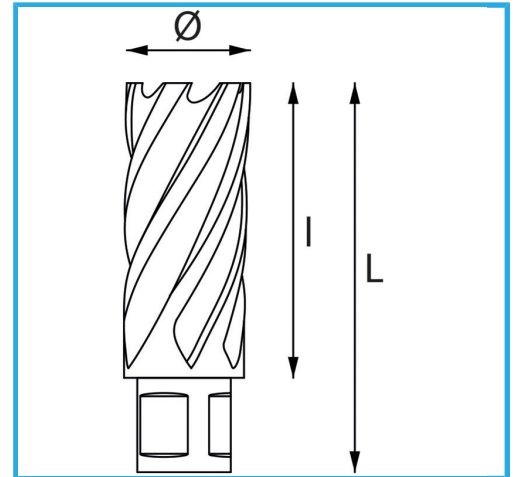

ERMÖGLICHT EINEN SEHR SCHNELLEN SCHNITT, ERFORDERT KEIN
VORBOHREN UND VERMEIDET GRATBILDUNG DURCH DEN
GERINGEREN...

Ø	23 mm
Schnittkapazität	30 mm
Gesamtlänge	62 mm
Bruttogewicht	0,12 kg
EAN-Code	8012667291358