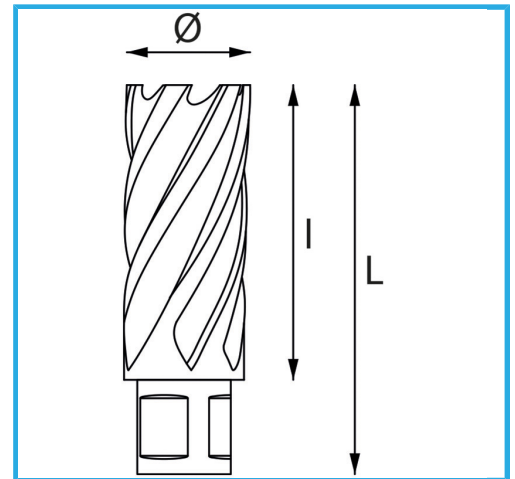

ERMÖGLICHT EINEN SEHR SCHNELLEN SCHNITT, ERFORDERT KEIN VORBOHREN UND VERHINDERT GRATBILDUNG AUFGRUND DES GERINGEREN...

Ø	23 mm
Schnittkapazität	50 mm
Gesamtlänge	85 mm
Bruttogewicht	0,11 kg
EAN-Code	8012667292256