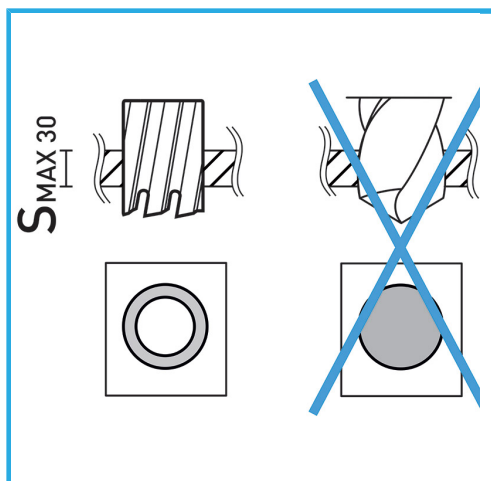

ERMÖGLICHT EINEN SEHR SCHNELLEN SCHNITT, ERFORDERT KEIN VORBOHREN UND VERHINDERT GRATBILDUNG AUFGRUND DES GERINGEREN...

Ø	24 mm
Schnittkapazität	50 mm
Gesamtlänge	85 mm
Bruttogewicht	0,15 kg
EAN-Code	8012667292263