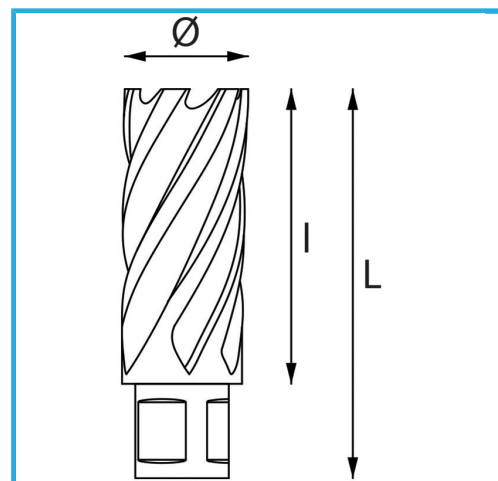

ERMÖGLICHT EINEN SEHR SCHNELLEN SCHNITT, ERFORDERT KEIN VORBOHREN UND VERHINDERT GRATBILDUNG AUFGRUND DES GERINGEREN...

Ø	24 mm
Schnittkapazität	50 mm
Gesamtlänge	85 mm
Bruttogewicht	0,15 kg
EAN-Code	8012667292263