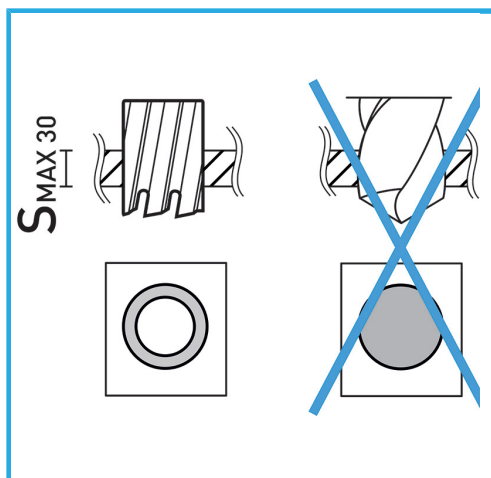

PERMITE UN CORTE MUY RÁPIDO, NO REQUIERE PRETALADRADO Y NO CREA NINGUNA FORMACIÓN DE REBABAS GRACIAS AL MENOR ESFUERZO..

€96,50

Ø	24 mm
Capacidad de corte	50 mm
Longitud total	85 mm
Peso bruto	0,15 kg
Codigo de barras	8012667292263