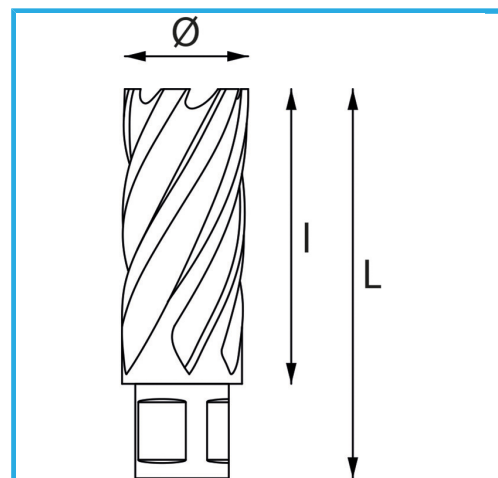

PERMITE UN CORTE MUY RÁPIDO, NO REQUIERE PRETALADRADO Y NO CREA NINGUNA FORMACIÓN DE REBABAS GRACIAS AL MENOR ESFUERZO..

€96,50

Ø	24 mm
Capacidad de corte	50 mm
Longitud total	85 mm
Peso bruto	0,15 kg
Codigo de barras	8012667292263