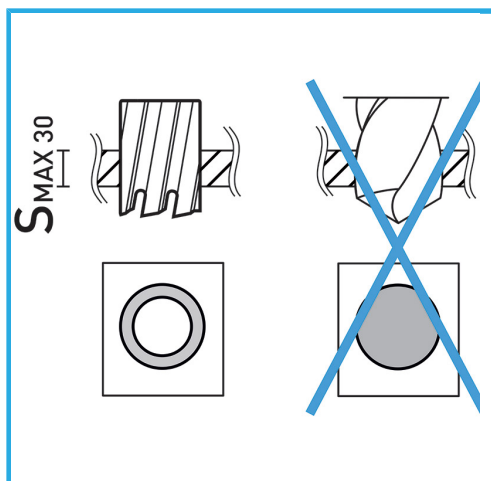

PERMETTE UN TAGLIO MOLTO VELOCE, NON NECESSITA DI PREFORO
E NON CREA NESSUNA FORMAZIONE DI BAVA GRAZIE AL MINOR
SFORZO DEL...

€67,70

Ø	25 mm
Capacità di taglio	30 mm
Lunghezza totale	62 mm
Peso lordo	0,13 kg
Codice EAN	8012667291372