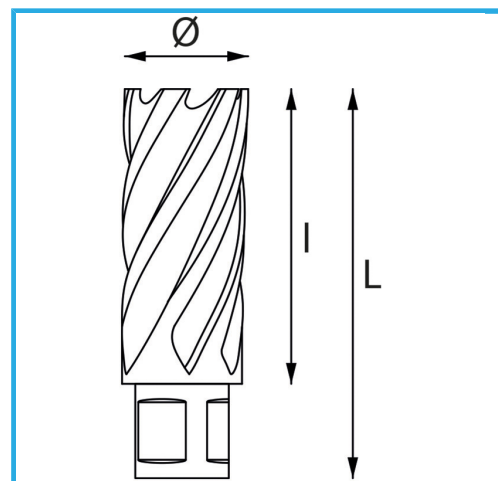

ERMÖGLICHT EINEN SEHR SCHNELLEN SCHNITT, ERFORDERT KEIN VORBOHREN UND VERHINDERT GRATBILDUNG AUFGRUND DES GERINGEREN...

Ø	25 mm
Schnittkapazität	50 mm
Gesamtlänge	85 mm
Bruttogewicht	0,16 kg
EAN-Code	8012667292270