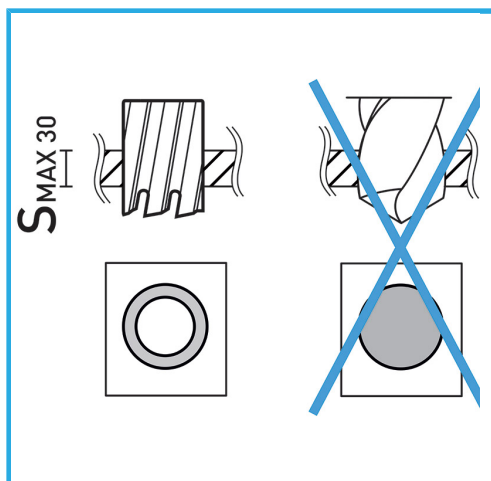

ERMÖGLICHT EINEN SEHR SCHNELLEN SCHNITT, ERFORDERT KEIN VORBOHREN UND VERHINDERT GRATBILDUNG AUFGRUND DES GERINGEREN...

Ø	25 mm
Schnittkapazität	50 mm
Gesamtlänge	85 mm
Bruttogewicht	0,16 kg
EAN-Code	8012667292270