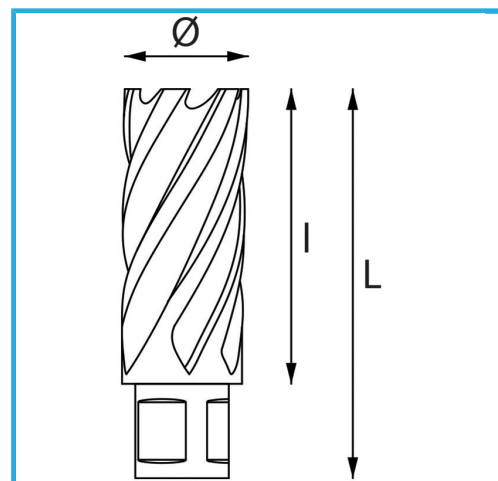

ERMÖGLICHT EINEN SEHR SCHNELLEN SCHNITT, ERFORDERT KEIN VORBOHREN UND VERHINDERT GRATBILDUNG AUFGRUND DES GERINGEREN...

Ø	26 mm
Schnittkapazität	50 mm
Gesamtlänge	85 mm
Bruttogewicht	0,17 kg
EAN-Code	8012667292287