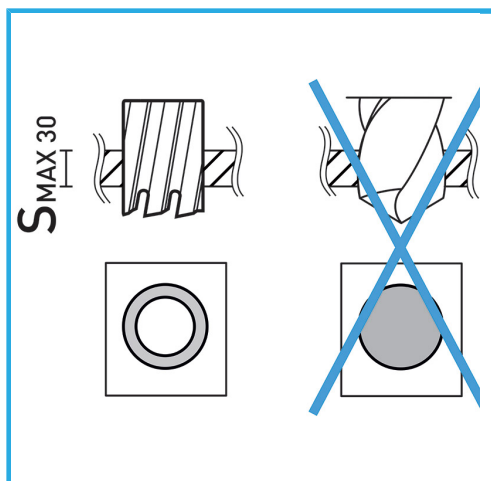

ERMÖGLICHT EINEN SEHR SCHNELLEN SCHNITT, ERFORDERT KEIN VORBOHREN UND VERHINDERT GRATBILDUNG AUFGRUND DES GERINGEREN...

Ø	26 mm
Schnittkapazität	50 mm
Gesamtlänge	85 mm
Bruttogewicht	0,17 kg
EAN-Code	8012667292287