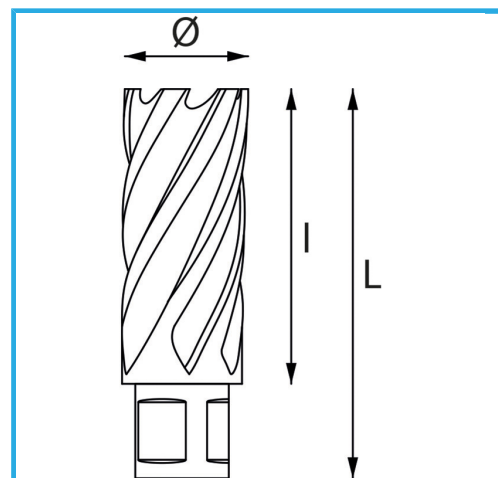

ERMÖGLICHT EINEN SEHR SCHNELLEN SCHNITT, ERFORDERT KEIN VORBOHREN UND VERMEIDET GRATBILDUNG DURCH DEN GERINGEREN...

Ø	27 mm
Schnittkapazität	30 mm
Gesamtlänge	62 mm
Bruttogewicht	0,14 kg
EAN-Code	8012667291396

Aufhängbar

HSS
CO 5%