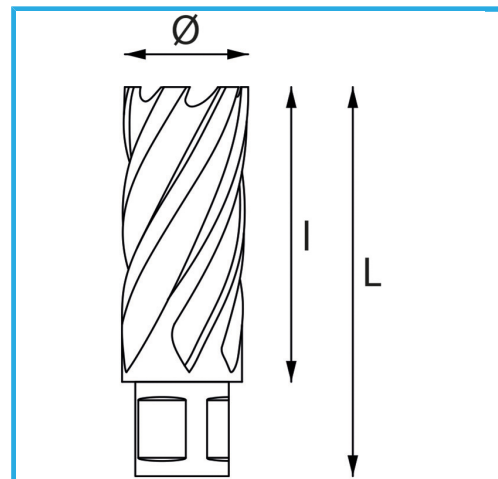

PERMETTE UN TAGLIO MOLTO VELOCE, NON NECESSITA DI PREFORO
E NON CREA NESSUNA FORMAZIONE DI BAVA GRAZIE AL MINOR
SFORZO DEL...

€83,20

Ø	28 mm
Capacità di taglio	30 mm
Lunghezza totale	62 mm
Peso lordo	0,14 kg
Codice EAN	8012667291402