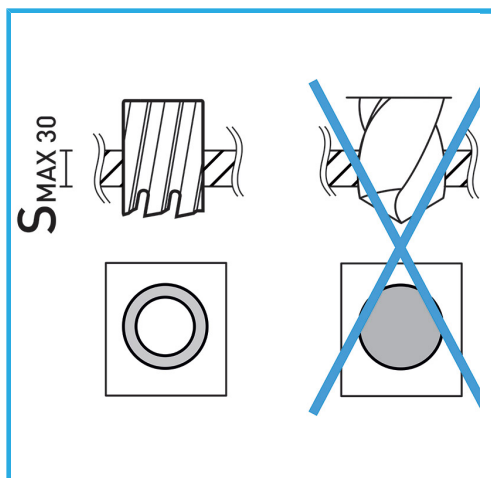

ERMÖGLICHT EINEN SEHR SCHNELLEN SCHNITT, ERFORDERT KEIN VORBOHREN UND VERHINDERT GRATBILDUNG AUFGRUND DES GERINGEREN...

Ø	29 mm
Schnittkapazität	50 mm
Gesamtlänge	85 mm
Bruttogewicht	0,19 kg
EAN-Code	8012667292317