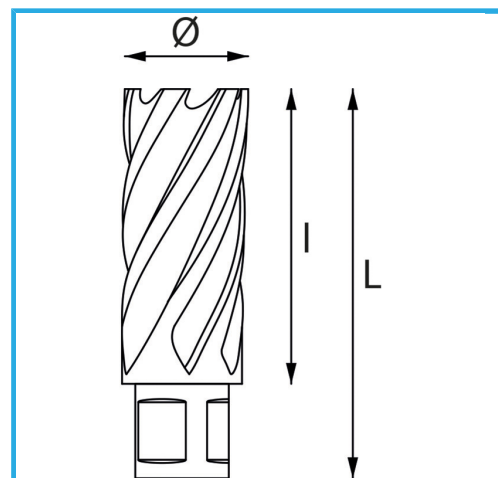

ERMÖGLICHT EINEN SEHR SCHNELLEN SCHNITT, ERFORDERT KEIN VORBOHREN UND VERHINDERT GRATBILDUNG AUFGRUND DES GERINGEREN...

Ø	29 mm
Schnittkapazität	50 mm
Gesamtlänge	85 mm
Bruttogewicht	0,19 kg
EAN-Code	8012667292317

Aufhängbar

HSS
CO 5%