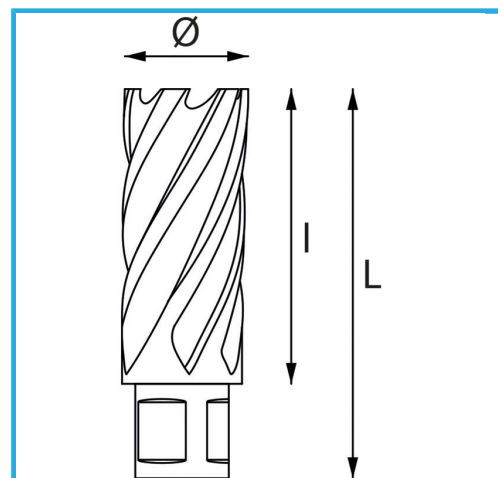

ERMÖGLICHT EINEN SEHR SCHNELLEN SCHNITT, ERFORDERT KEIN VORBOHREN UND VERMEIDET GRATBILDUNG DURCH DEN GERINGEREN...

Ø	31 mm
Schnittkapazität	30 mm
Gesamtlänge	62 mm
Bruttogewicht	0,16 kg
EAN-Code	8012667291433

Aufhängbar

HSS
CO 5%