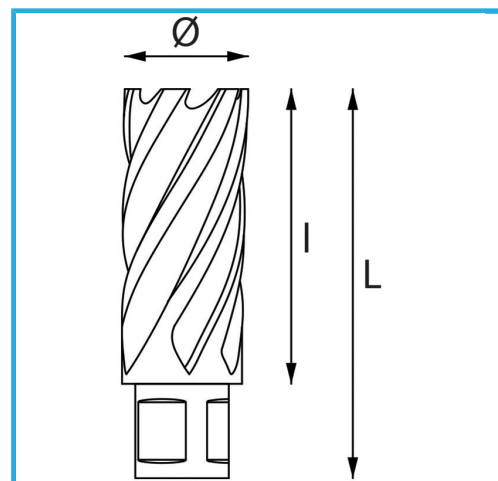

ERMÖGLICHT EINEN SEHR SCHNELLEN SCHNITT, ERFORDERT KEIN VORBOHREN UND VERHINDERT GRATBILDUNG AUFGRUND DES GERINGEREN...

Ø	31 mm
Schnittkapazität	50 mm
Gesamtlänge	85 mm
Bruttogewicht	0,20 kg
EAN-Code	8012667292331