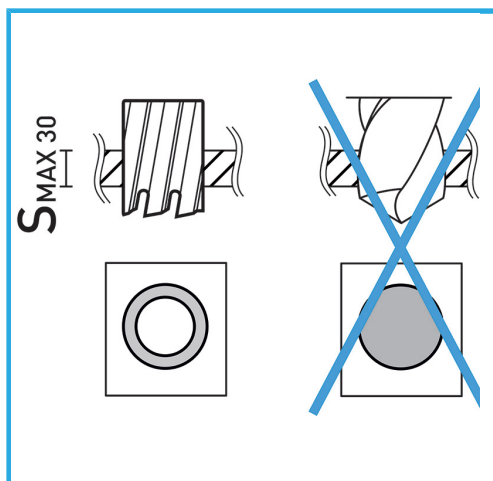

ERMÖGLICHT EINEN SEHR SCHNELLEN SCHNITT, ERFORDERT KEIN VORBOHREN UND VERHINDERT GRATBILDUNG AUFGRUND DES GERINGEREN...

Ø	31 mm
Schnittkapazität	50 mm
Gesamtlänge	85 mm
Bruttogewicht	0,20 kg
EAN-Code	8012667292331