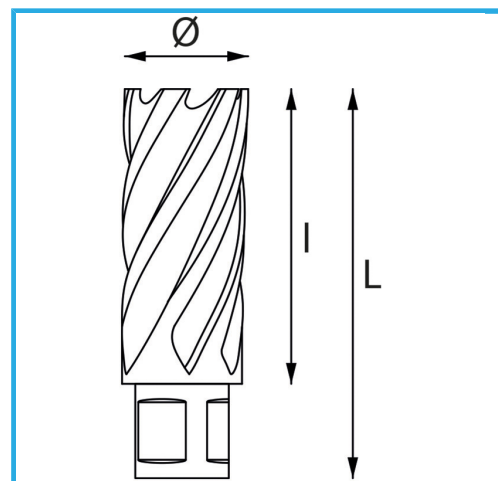

ERMÖGLICHT EINEN SEHR SCHNELLEN SCHNITT, ERFORDERT KEIN VORBOHREN UND VERHINDERT GRATBILDUNG AUFGRUND DES GERINGEREN...

Ø	32 mm
Schnittkapazität	50 mm
Gesamtlänge	85 mm
Bruttogewicht	0,22 kg
EAN-Code	8012667292348