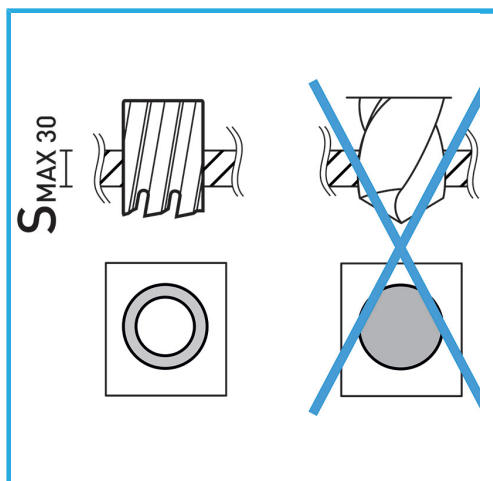

ERMÖGLICHT EINEN SEHR SCHNELLEN SCHNITT, ERFORDERT KEIN VORBOHREN UND VERHINDERT GRATBILDUNG AUFGRUND DES GERINGEREN...

Ø	32 mm
Schnittkapazität	50 mm
Gesamtlänge	85 mm
Bruttogewicht	0,22 kg
EAN-Code	8012667292348