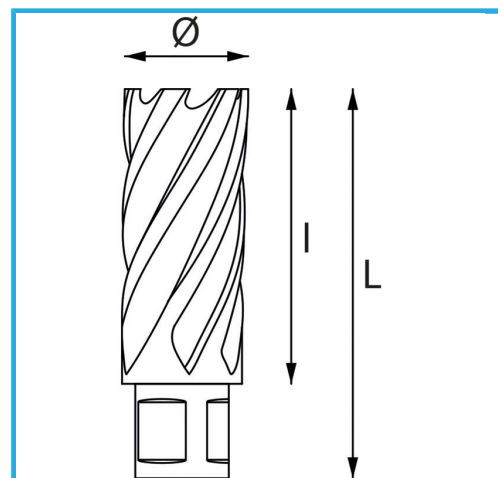

ERMÖGLICHT EINEN SEHR SCHNELLEN SCHNITT, ERFORDERT KEIN VORBOHREN UND VERHINDERT GRATBILDUNG AUFGRUND DES GERINGEREN...

Ø	33 mm
Schnittkapazität	50 mm
Gesamtlänge	85 mm
Bruttogewicht	0,22 kg
EAN-Code	8012667292355

Aufhängbar

HSS  
CO 5%