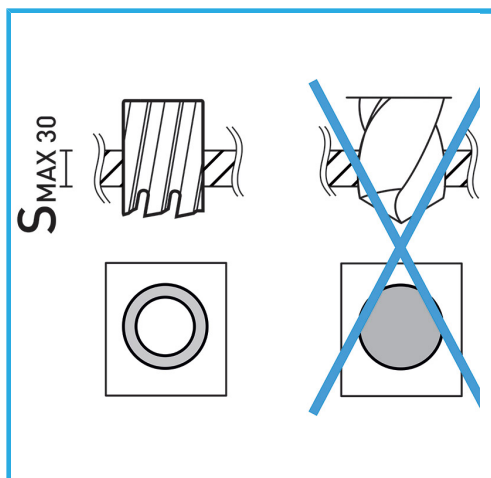

ERMÖGLICHT EINEN SEHR SCHNELLEN SCHNITT, ERFORDERT KEIN VORBOHREN UND VERHINDERT GRATBILDUNG AUFGRUND DES GERINGEREN...

Ø	33 mm
Schnittkapazität	50 mm
Gesamtlänge	85 mm
Bruttogewicht	0,22 kg
EAN-Code	8012667292355