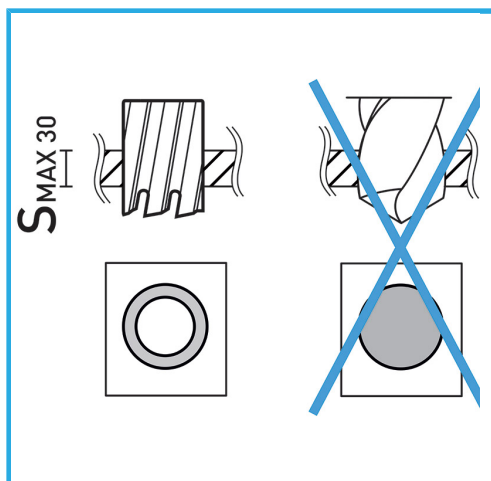

ERMÖGLICHT EINEN SEHR SCHNELLEN SCHNITT, ERFORDERT KEIN VORBOHREN UND VERHINDERT GRATBILDUNG AUFGRUND DES GERINGEREN...

Ø	34 mm
Schnittkapazität	50 mm
Gesamtlänge	85 mm
Bruttogewicht	0,23 kg
EAN-Code	8012667292362