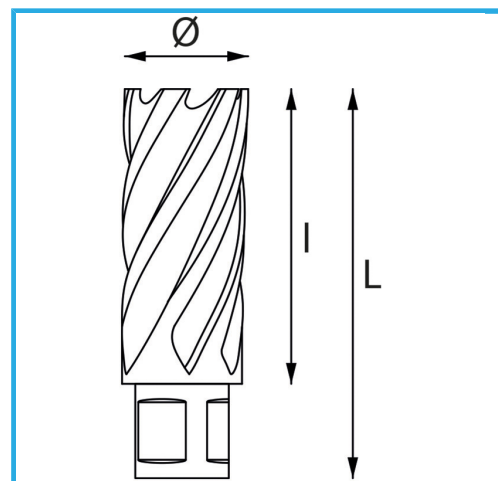

ERMÖGLICHT EINEN SEHR SCHNELLEN SCHNITT, ERFORDERT KEIN VORBOHREN UND VERHINDERT GRATBILDUNG AUFGRUND DES GERINGEREN...

Ø	34 mm
Schnittkapazität	50 mm
Gesamtlänge	85 mm
Bruttogewicht	0,23 kg
EAN-Code	8012667292362