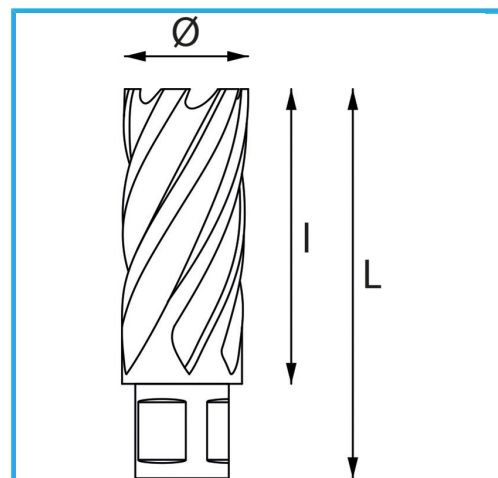

PERMETTE UN TAGLIO MOLTO VELOCE, NON NECESSITA DI PREFORO
E NON CREA NESSUNA FORMAZIONE DI BAVA GRAZIE AL MINOR
SFORZO DEL...

€110,00

Ø	35 mm
Capacità di taglio	30 mm
Lunghezza totale	62 mm
Peso lordo	0,18 kg
Codice EAN	8012667291471