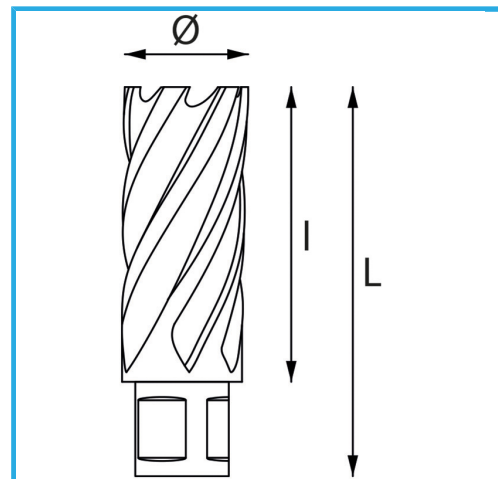

PERMETTE UN TAGLIO MOLTO VELOCE, NON NECESSITA DI PREFORO  
E NON CREA NESSUNA FORMAZIONE DI BAVA GRAZIE AL MINOR  
SFORZO DEL...

€114,00

Ø	36 mm
Capacità di taglio	30 mm
Lunghezza totale	62 mm
Peso lordo	0,19 kg
Codice EAN	8012667291488