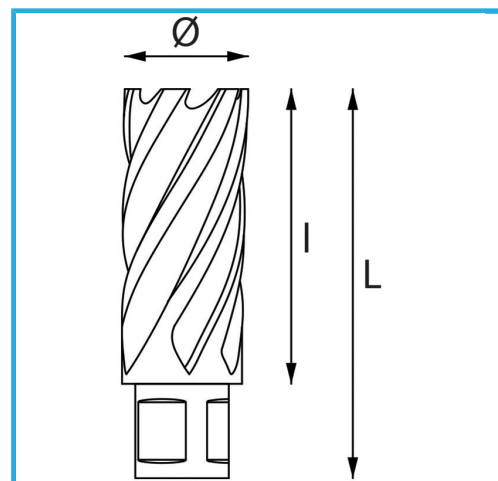

ERMÖGLICHT EINEN SEHR SCHNELLEN SCHNITT, ERFORDERT KEIN VORBOHREN UND VERHINDERT GRATBILDUNG AUFGRUND DES GERINGEREN...

Ø	36 mm
Schnittkapazität	50 mm
Gesamtlänge	85 mm
Bruttogewicht	0,25 kg
EAN-Code	8012667292386