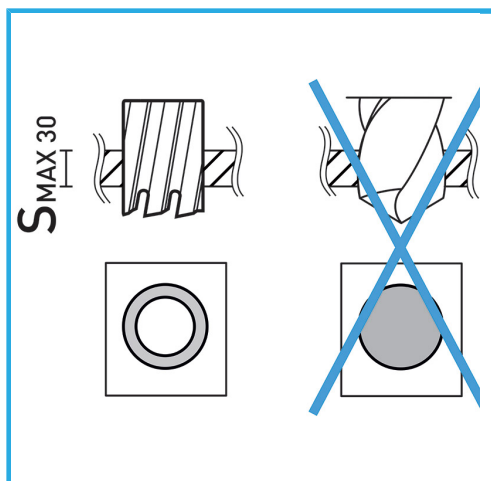

ERMÖGLICHT EINEN SEHR SCHNELLEN SCHNITT, ERFORDERT KEIN VORBOHREN UND VERHINDERT GRATBILDUNG AUFGRUND DES GERINGEREN...

Ø	36 mm
Schnittkapazität	50 mm
Gesamtlänge	85 mm
Bruttogewicht	0,25 kg
EAN-Code	8012667292386