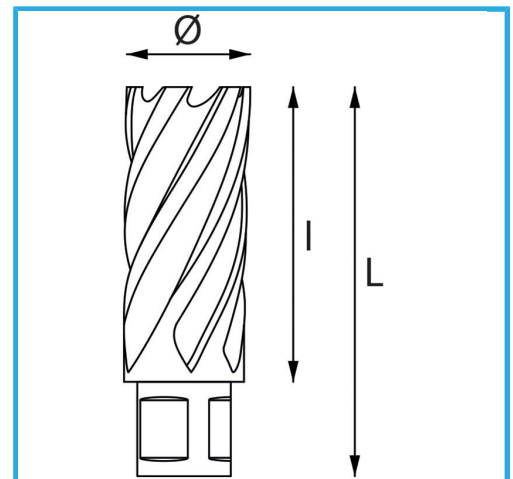

ERMÖGLICHT EINEN SEHR SCHNELLEN SCHNITT, ERFORDERT KEIN VORBOHREN UND VERMEIDET GRATBILDUNG DURCH DEN GERINGEREN...

Ø	37 mm
Schnittkapazität	30 mm
Gesamtlänge	62 mm
Bruttogewicht	0,20 kg
EAN-Code	8012667291495