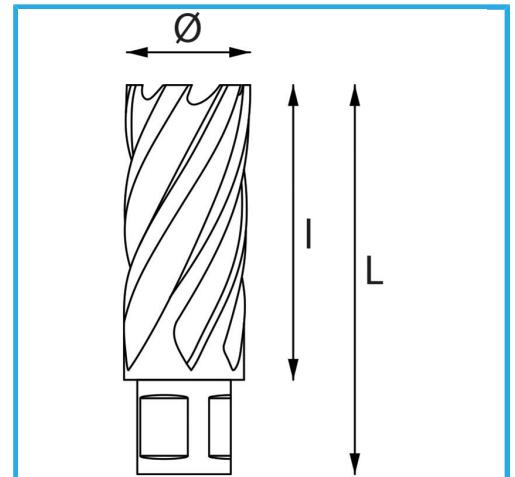

ERMÖGLICHT EINEN SEHR SCHNELLEN SCHNITT, ERFORDERT KEIN VORBOHREN UND VERHINDERT GRATBILDUNG AUFGRUND DES GERINGEREN...

Ø	37 mm
Schnittkapazität	50 mm
Gesamtlänge	85 mm
Bruttogewicht	0,24 kg
EAN-Code	8012667292393