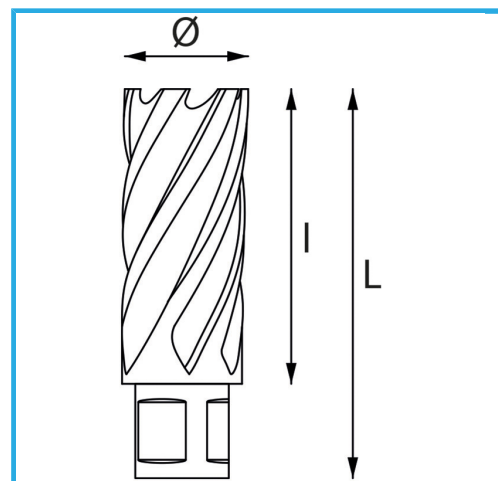

ERMÖGLICHT EINEN SEHR SCHNELLEN SCHNITT, ERFORDERT KEIN VORBOHREN UND VERHINDERT GRATBILDUNG AUFGRUND DES GERINGEREN...

Ø	38 mm
Schnittkapazität	50 mm
Gesamtlänge	85 mm
Bruttogewicht	0,25 kg
EAN-Code	8012667292409