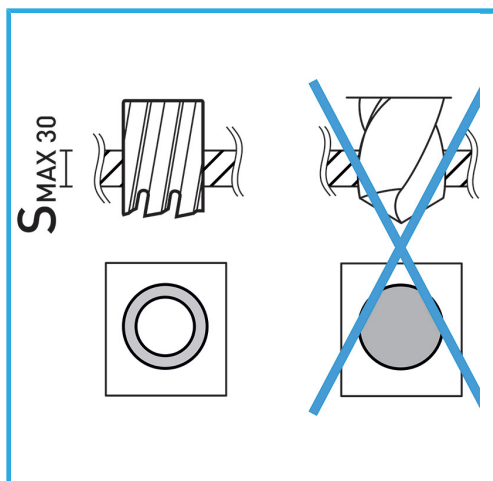

PERMETTE UN TAGLIO MOLTO VELOCE, NON NECESSITA DI PREFORO
E NON CREA NESSUNA FORMAZIONE DI BAVA GRAZIE AL MINOR
SFORZO DEL...

€153,00

Ø	38 mm
Capacità di taglio	50 mm
Lunghezza totale	85 mm
Peso lordo	0,25 kg
Codice EAN	8012667292409