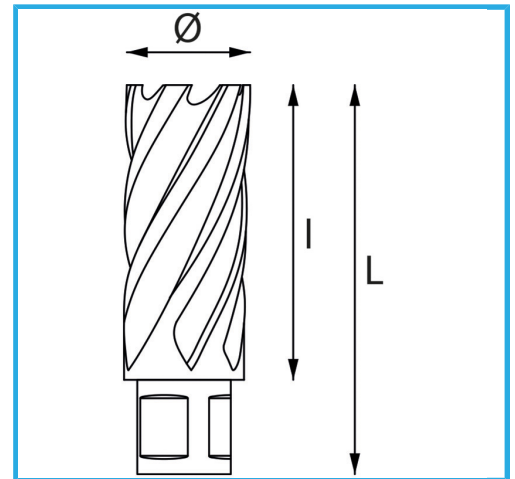

PERMITE UN CORTE MUY RÁPIDO, NO REQUIERE PRETALADRADO Y NO CREA NINGUNA FORMACIÓN DE REBABAS GRACIAS AL MENOR ESFUERZO..

€129,00

Ø	39 mm
Capacidad de corte	30 mm
Longitud total	62 mm
Peso bruto	0,20 kg
Codigo de barras	8012667291518