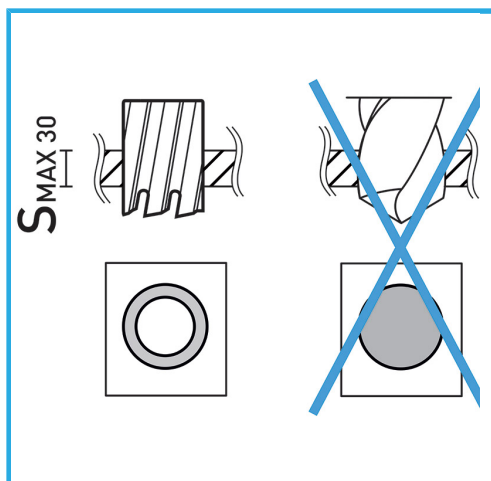

ERMÖGLICHT EINEN SEHR SCHNELLEN SCHNITT, ERFORDERT KEIN VORBOHREN UND VERHINDERT GRATBILDUNG AUFGRUND DES GERINGEREN...

Ø	39 mm
Schnittkapazität	50 mm
Gesamtlänge	85 mm
Bruttogewicht	0,26 kg
EAN-Code	8012667292416