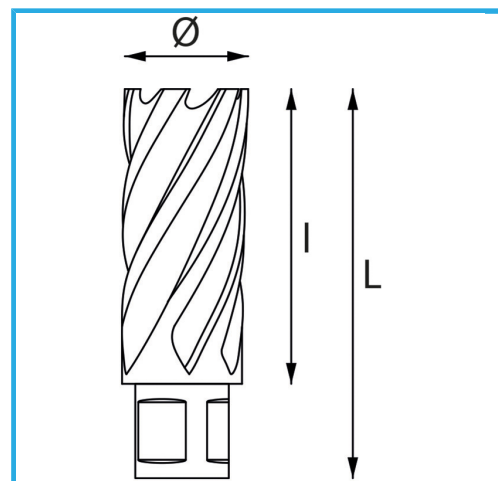

ERMÖGLICHT EINEN SEHR SCHNELLEN SCHNITT, ERFORDERT KEIN VORBOHREN UND VERHINDERT GRATBILDUNG AUFGRUND DES GERINGEREN...

Ø	39 mm
Schnittkapazität	50 mm
Gesamtlänge	85 mm
Bruttogewicht	0,26 kg
EAN-Code	8012667292416