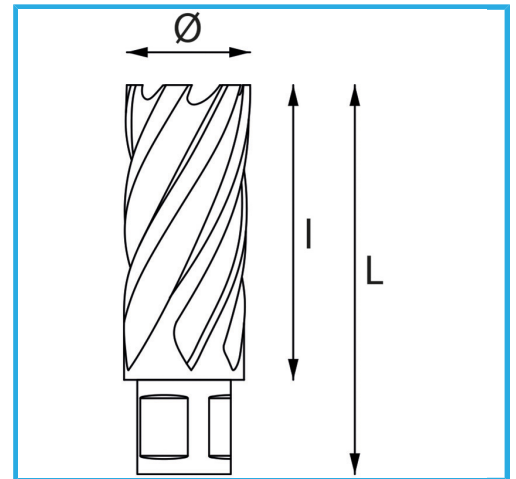

ERMÖGLICHT EINEN SEHR SCHNELLEN SCHNITT, ERFORDERT KEIN VORBOHREN UND VERMEIDET GRATBILDUNG DURCH DEN GERINGEREN...

Ø	41 mm
Schnittkapazität	30 mm
Gesamtlänge	62 mm
Bruttogewicht	0,20 kg
EAN-Code	8012667291532