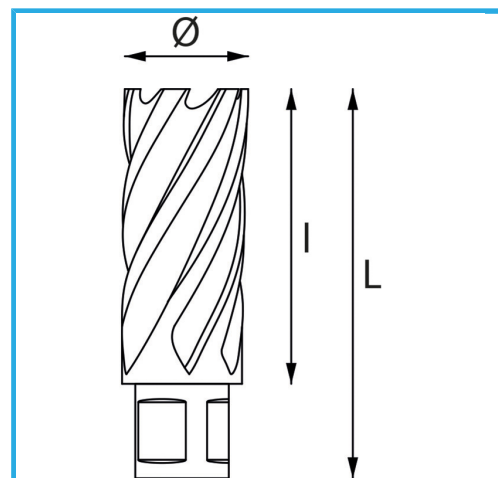

ERMÖGLICHT EINEN SEHR SCHNELLEN SCHNITT, ERFORDERT KEIN VORBOHREN UND VERHINDERT GRATBILDUNG AUFGRUND DES GERINGEREN...

Ø	41 mm
Schnittkapazität	50 mm
Gesamtlänge	85 mm
Bruttogewicht	0,27 kg
EAN-Code	8012667292430

Aufhängbar

HSS
CO 5%