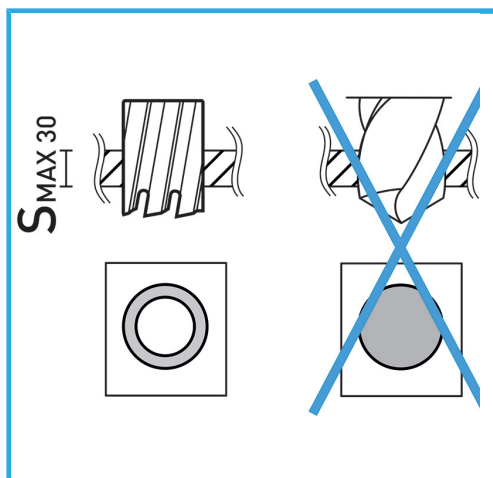

ERMÖGLICHT EINEN SEHR SCHNELLEN SCHNITT, ERFORDERT KEIN VORBOHREN UND VERHINDERT GRATBILDUNG AUFGRUND DES GERINGEREN...

Ø	41 mm
Schnittkapazität	50 mm
Gesamtlänge	85 mm
Bruttogewicht	0,27 kg
EAN-Code	8012667292430