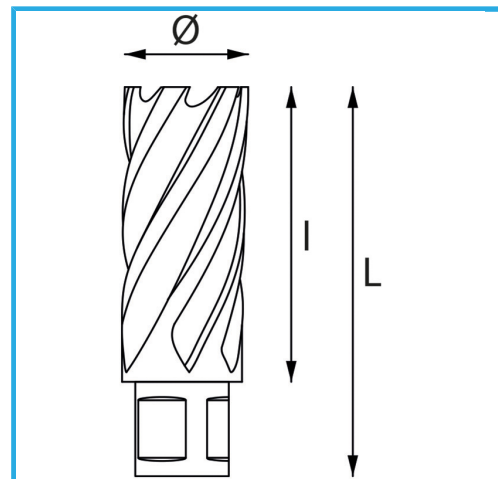

PERMETTE UN TAGLIO MOLTO VELOCE, NON NECESSITA DI PREFORO  
E NON CREA NESSUNA FORMAZIONE DI BAVA GRAZIE AL MINOR  
SFORZO DEL...

€145,00

Ø	42 mm
Capacità di taglio	30 mm
Lunghezza totale	62 mm
Peso lordo	0,22 kg
Codice EAN	8012667291549