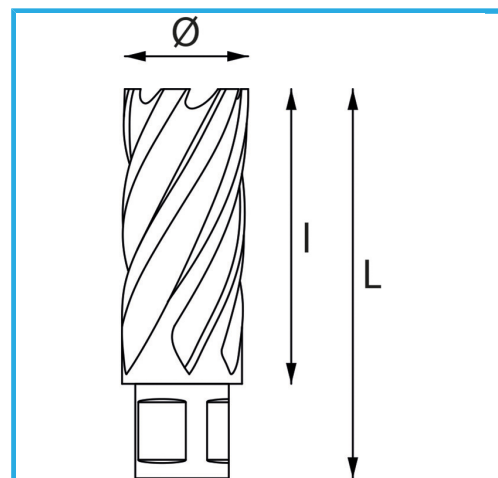

PERMITE UN CORTE MUY RÁPIDO, NO REQUIERE PRETALADRADO Y NO CREA NINGUNA FORMACIÓN DE REBABAS GRACIAS AL MENOR ESFUERZO..

€188,00

Ø	42 mm
Capacidad de corte	50 mm
Longitud total	85 mm
Peso bruto	0,28 kg
Codigo de barras	8012667292447