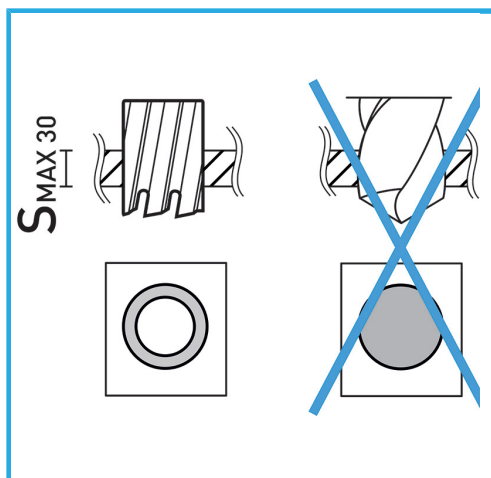

PERMITE UN CORTE MUY RÁPIDO, NO REQUIERE PRETALADRADO Y NO CREA NINGUNA FORMACIÓN DE REBABAS GRACIAS AL MENOR ESFUERZO..

€188,00

Ø	42 mm
Capacidad de corte	50 mm
Longitud total	85 mm
Peso bruto	0,28 kg
Codigo de barras	8012667292447