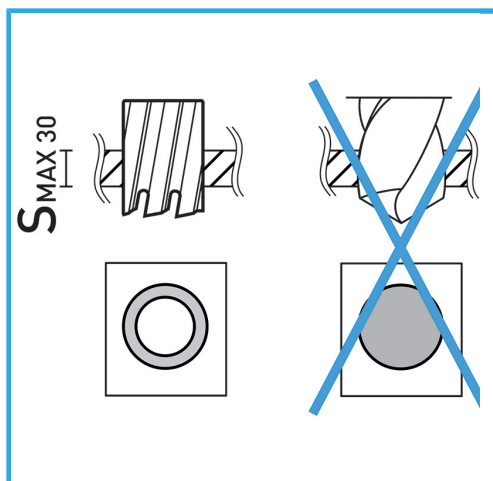

ERMÖGLICHT EINEN SEHR SCHNELLEN SCHNITT, ERFORDERT KEIN VORBOHREN UND VERHINDERT GRATBILDUNG AUFGRUND DES GERINGEREN...

Ø	44 mm
Schnittkapazität	50 mm
Gesamtlänge	85 mm
Bruttogewicht	0,31 kg
EAN-Code	8012667292461