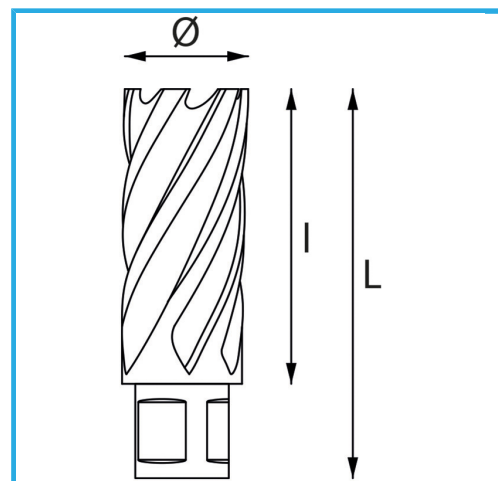

ERMÖGLICHT EINEN SEHR SCHNELLEN SCHNITT, ERFORDERT KEIN VORBOHREN UND VERHINDERT GRATBILDUNG AUFGRUND DES GERINGEREN...

Ø	44 mm
Schnittkapazität	50 mm
Gesamtlänge	85 mm
Bruttogewicht	0,31 kg
EAN-Code	8012667292461