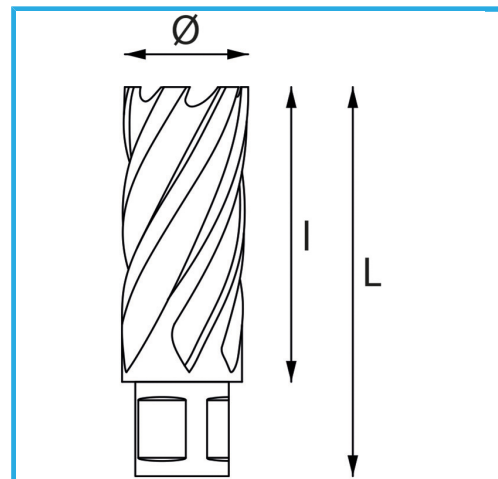

PERMETTE UN TAGLIO MOLTO VELOCE, NON NECESSITA DI PREFORO
E NON CREA NESSUNA FORMAZIONE DI BAVA GRAZIE AL MINOR
SFORZO DEL...

€166,00

Ø	45 mm
Capacità di taglio	30 mm
Lunghezza totale	62 mm
Peso lordo	0,26 kg
Codice EAN	8012667291594