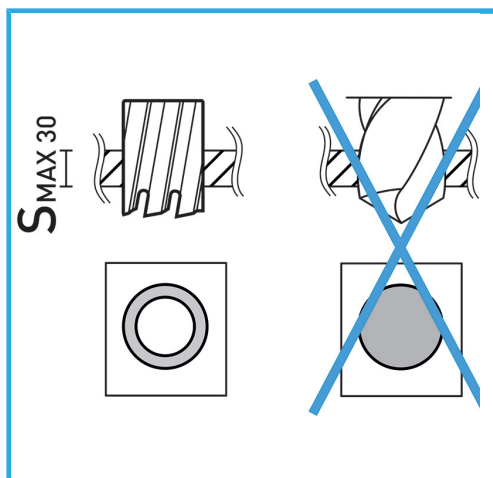

ERMÖGLICHT EINEN SEHR SCHNELLEN SCHNITT, ERFORDERT KEIN VORBOHREN UND VERHINDERT GRATBILDUNG AUFGRUND DES GERINGEREN...

Ø	45 mm
Schnittkapazität	50 mm
Gesamtlänge	85 mm
Bruttogewicht	0,31 kg
EAN-Code	8012667292478