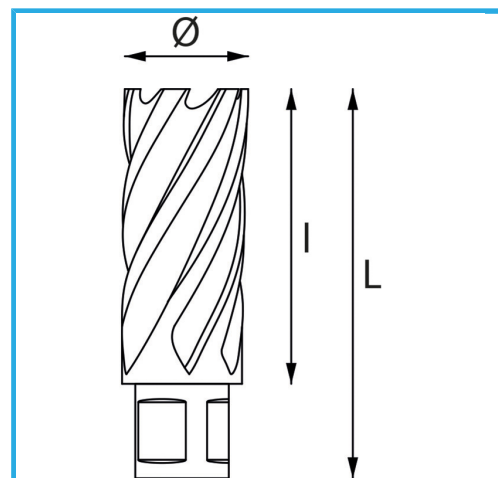

ERMÖGLICHT EINEN SEHR SCHNELLEN SCHNITT, ERFORDERT KEIN VORBOHREN UND VERHINDERT GRATBILDUNG AUFGRUND DES GERINGEREN...

Ø	45 mm
Schnittkapazität	50 mm
Gesamtlänge	85 mm
Bruttogewicht	0,31 kg
EAN-Code	8012667292478

Aufhängbar

HSS
CO 5%