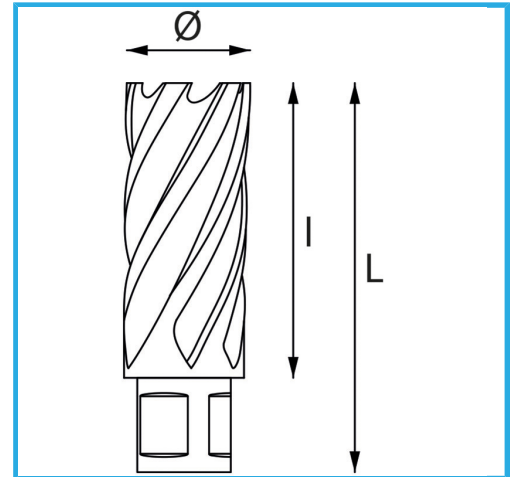

PERMITE UN CORTE MUY RÁPIDO, NO REQUIERE PRETALADRADO Y NO CREA NINGUNA FORMACIÓN DE REBABAS GRACIAS AL MENOR ESFUERZO..

€168,00

Ø	46 mm
Capacidad de corte	30 mm
Longitud total	62 mm
Peso bruto	0,27 kg
Codigo de barras	8012667291600