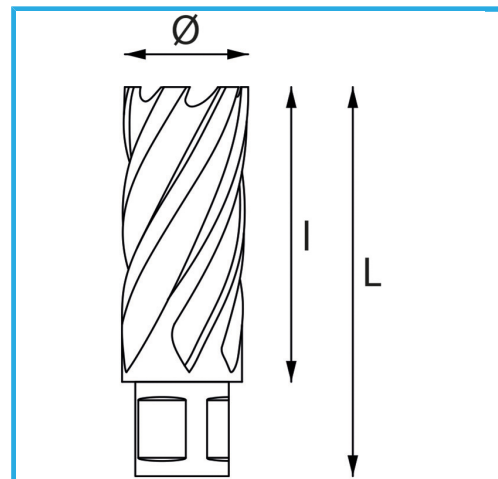

PERMETTE UN TAGLIO MOLTO VELOCE, NON NECESSITA DI PREFORO
E NON CREA NESSUNA FORMAZIONE DI BAVA GRAZIE AL MINOR
SFORZO DEL...

€168,00

Ø	46 mm
Capacità di taglio	30 mm
Lunghezza totale	62 mm
Peso lordo	0,27 kg
Codice EAN	8012667291600