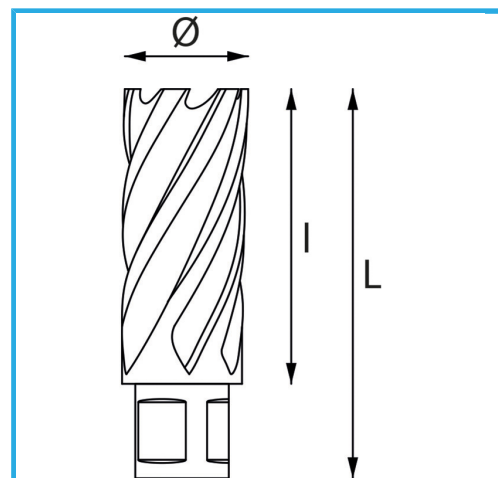

ERMÖGLICHT EINEN SEHR SCHNELLEN SCHNITT, ERFORDERT KEIN VORBOHREN UND VERHINDERT GRATBILDUNG AUFGRUND DES GERINGEREN...

Ø	46 mm
Schnittkapazität	50 mm
Gesamtlänge	85 mm
Bruttogewicht	0,32 kg
EAN-Code	8012667292485

Aufhängbar

HSS
CO 5%