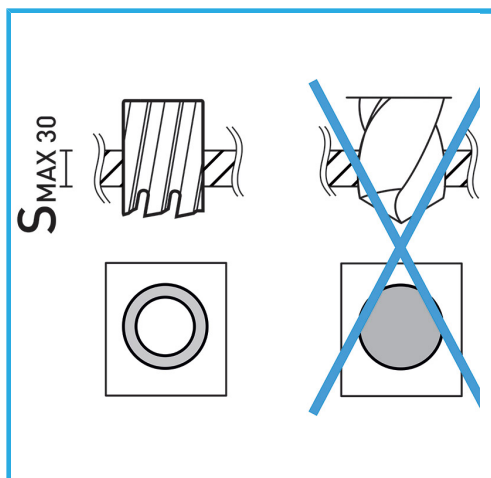

ERMÖGLICHT EINEN SEHR SCHNELLEN SCHNITT, ERFORDERT KEIN VORBOHREN UND VERHINDERT GRATBILDUNG AUFGRUND DES GERINGEREN...

Ø	46 mm
Schnittkapazität	50 mm
Gesamtlänge	85 mm
Bruttogewicht	0,32 kg
EAN-Code	8012667292485