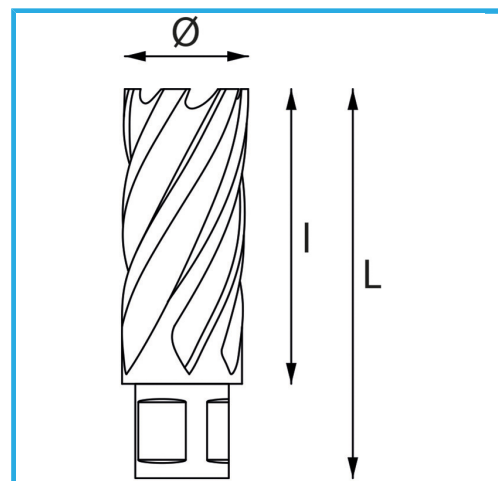

ERMÖGLICHT EINEN SEHR SCHNELLEN SCHNITT, ERFORDERT KEIN VORBOHREN UND VERHINDERT GRATBILDUNG AUFGRUND DES GERINGEREN...

Ø	47 mm
Schnittkapazität	50 mm
Gesamtlänge	85 mm
Bruttogewicht	0,34 kg
EAN-Code	8012667292492