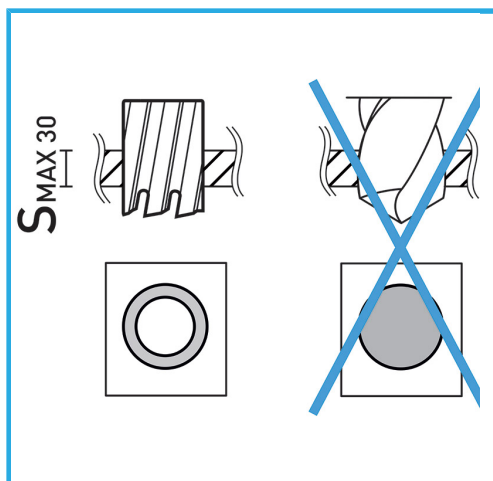

ERMÖGLICHT EINEN SEHR SCHNELLEN SCHNITT, ERFORDERT KEIN VORBOHREN UND VERHINDERT GRATBILDUNG AUFGRUND DES GERINGEREN...

Ø	47 mm
Schnittkapazität	50 mm
Gesamtlänge	85 mm
Bruttogewicht	0,34 kg
EAN-Code	8012667292492