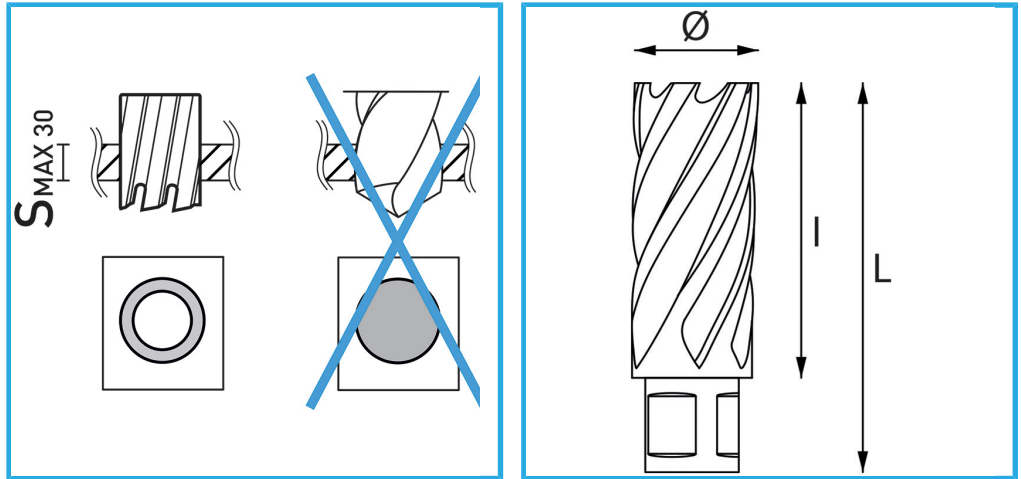

ERMÖGLICHT EINEN SEHR SCHNELLEN SCHNITT, ERFORDERT KEIN VORBOHREN UND VERMEIDET GRATBILDUNG DURCH DEN GERINGEREN...

Ø	48 mm
Schnittkapazität	30 mm
Gesamtlänge	62 mm
Bruttogewicht	0,26 kg
EAN-Code	8012667291624