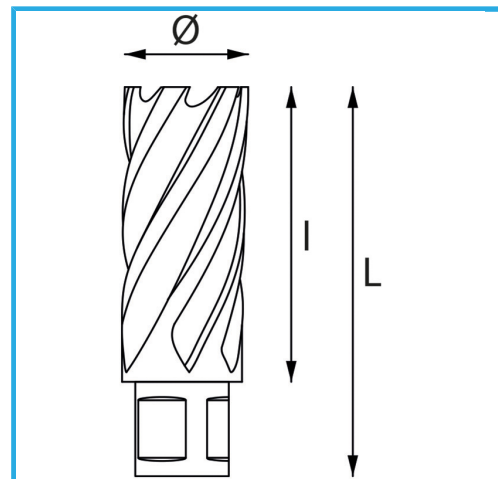

PERMETTE UN TAGLIO MOLTO VELOCE, NON NECESSITA DI PREFORO
E NON CREA NESSUNA FORMAZIONE DI BAVA GRAZIE AL MINOR
SFORZO DEL...

€175,00

| | |
|--------------------|---------------|
| Ø | 48 mm |
| Capacità di taglio | 30 mm |
| Lunghezza totale | 62 mm |
| Peso lordo | 0,26 kg |
| Codice EAN | 8012667291624 |