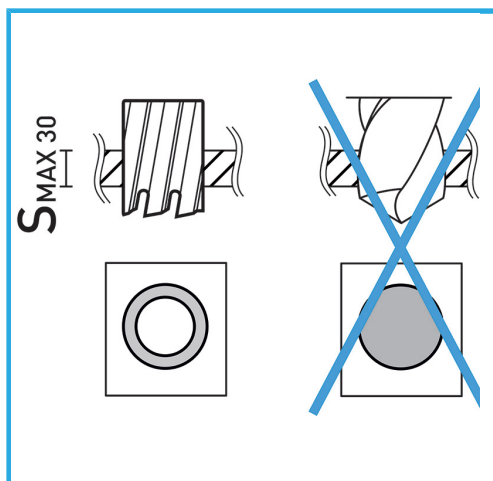

ERMÖGLICHT EINEN SEHR SCHNELLEN SCHNITT, ERFORDERT KEIN VORBOHREN UND VERHINDERT GRATBILDUNG AUFGRUND DES GERINGEREN...

Ø	48 mm
Schnittkapazität	50 mm
Gesamtlänge	85 mm
Bruttogewicht	0,35 kg
EAN-Code	8012667292508