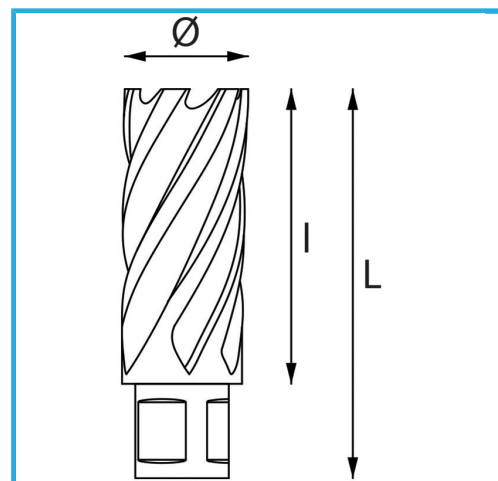

ERMÖGLICHT EINEN SEHR SCHNELLEN SCHNITT, ERFORDERT KEIN VORBOHREN UND VERHINDERT GRATBILDUNG AUFGRUND DES GERINGEREN...

Ø	48 mm
Schnittkapazität	50 mm
Gesamtlänge	85 mm
Bruttogewicht	0,35 kg
EAN-Code	8012667292508