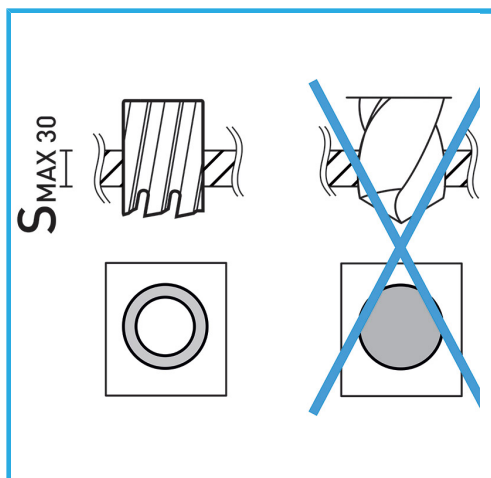

ERMÖGLICHT EINEN SEHR SCHNELLEN SCHNITT, ERFORDERT KEIN VORBOHREN UND VERHINDERT GRATBILDUNG AUFGRUND DES GERINGEREN...

Ø	49 mm
Schnittkapazität	50 mm
Gesamtlänge	85 mm
Bruttogewicht	0,34 kg
EAN-Code	8012667292515