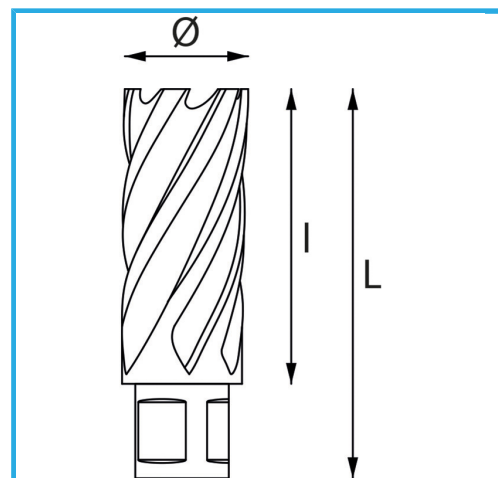

ERMÖGLICHT EINEN SEHR SCHNELLEN SCHNITT, ERFORDERT KEIN VORBOHREN UND VERHINDERT GRATBILDUNG AUFGRUND DES GERINGEREN...

Ø	49 mm
Schnittkapazität	50 mm
Gesamtlänge	85 mm
Bruttogewicht	0,34 kg
EAN-Code	8012667292515

Aufhängbar

HSS
CO 5%