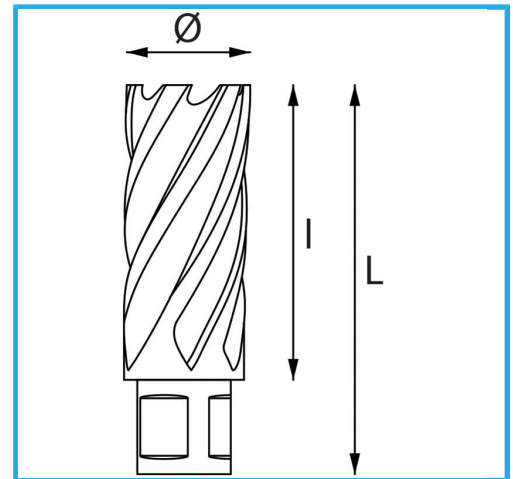

ERMÖGLICHT EINEN SEHR SCHNELLEN SCHNITT, ERFORDERT KEIN VORBOHREN UND VERMEIDET GRATBILDUNG DURCH DEN GERINGEREN...

Ø	50 mm
Schnittkapazität	30 mm
Gesamtlänge	62 mm
Bruttogewicht	0,28 kg
EAN-Code	8012667291648