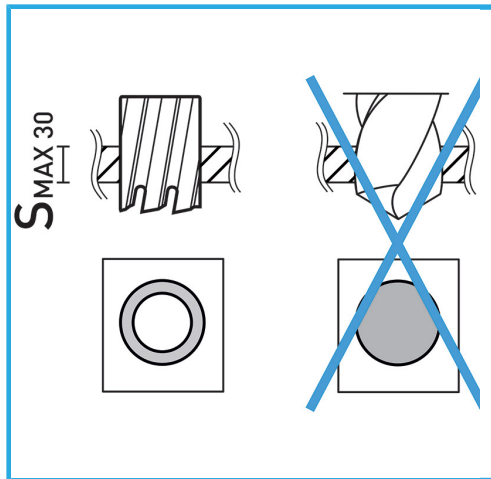

ERMÖGLICHT EINEN SEHR SCHNELLEN SCHNITT, ERFORDERT KEIN VORBOHREN UND VERMEIDET GRATBILDUNG DURCH DEN GERINGEREN...

Ø	50 mm
Schnittkapazität	30 mm
Gesamtlänge	62 mm
Bruttogewicht	0,28 kg
EAN-Code	8012667291648