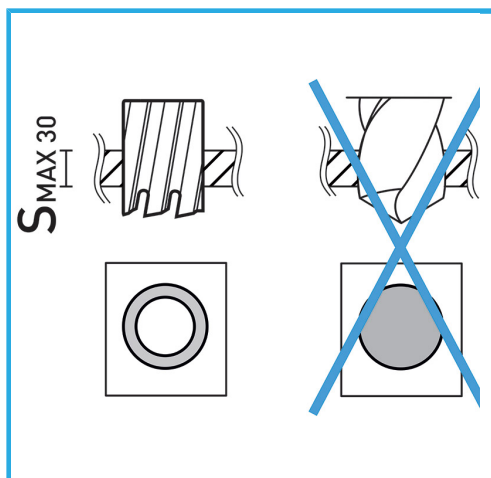

ERMÖGLICHT EINEN SEHR SCHNELLEN SCHNITT, ERFORDERT KEIN VORBOHREN UND VERHINDERT GRATBILDUNG AUFGRUND DES GERINGEREN...

Ø	50 mm
Schnittkapazität	50 mm
Gesamtlänge	85 mm
Bruttogewicht	0,36 kg
EAN-Code	8012667292522