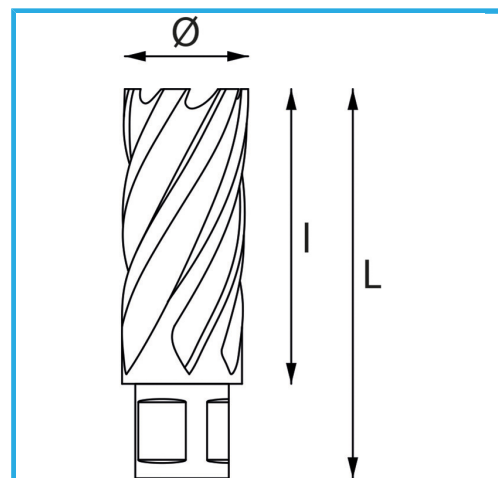

ERMÖGLICHT EINEN SEHR SCHNELLEN SCHNITT, ERFORDERT KEIN VORBOHREN UND VERHINDERT GRATBILDUNG AUFGRUND DES GERINGEREN...

Ø	50 mm
Schnittkapazität	50 mm
Gesamtlänge	85 mm
Bruttogewicht	0,36 kg
EAN-Code	8012667292522

Aufhängbar

HSS  
CO 5%