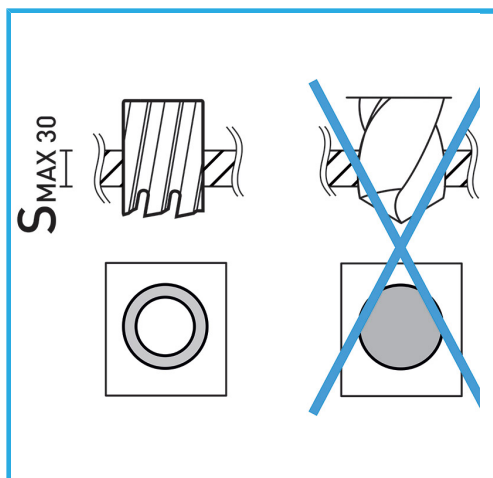

ERMÖGLICHT EINEN SEHR SCHNELLEN SCHNITT, ERFORDERT KEIN VORBOHREN UND VERHINDERT GRATBILDUNG AUFGRUND DES GERINGEREN...

Ø	55 mm
Schnittkapazität	50 mm
Gesamtlänge	85 mm
Bruttogewicht	0,42 kg
EAN-Code	8012667292539