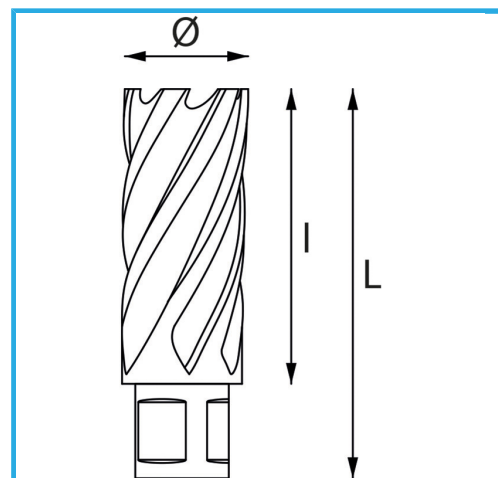

ERMÖGLICHT EINEN SEHR SCHNELLEN SCHNITT, ERFORDERT KEIN VORBOHREN UND VERHINDERT GRATBILDUNG AUFGRUND DES GERINGEREN...

Ø	55 mm
Schnittkapazität	50 mm
Gesamtlänge	85 mm
Bruttogewicht	0,42 kg
EAN-Code	8012667292539

Aufhängbar

HSS  
CO 5%