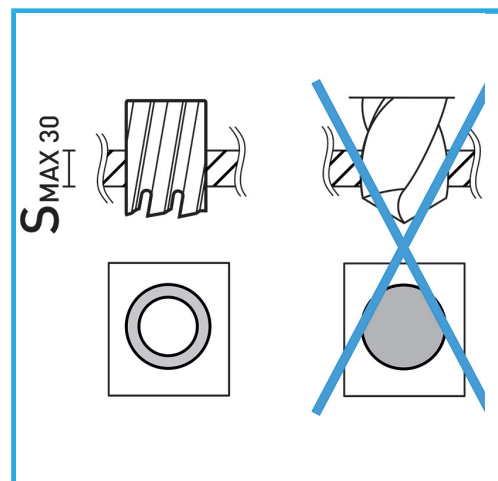

PERMITE UN CORTE MUY RÁPIDO, NO REQUIERE PRETALADRADO Y NO CREA NINGUNA FORMACIÓN DE REBABAS GRACIAS AL MENOR ESFUERZO..

€297,00

Medidas	12 x 62 - 14 x 62 - 16 x 62 - 18 x 62 - 20 x 62 - 22 x 62 mm
Conexión	Weldon 19,05 mm
Peso bruto	0,92 kg
Codigo de barras	8012667291228