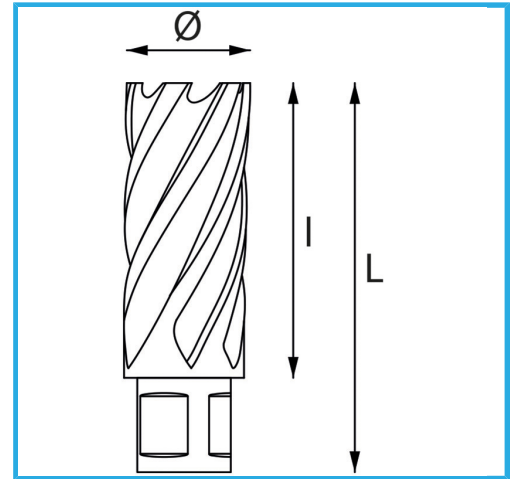

ERMÖGLICHT EINEN SEHR SCHNELLEN SCHNITT, ERFORDERT KEIN VORBOHREN UND VERMEIDET GRATBILDUNG DURCH DEN GERINGEREN...

Ø	60 mm
Schnittkapazität	30 mm
Gesamtlänge	62 mm
Bruttogewicht	0,38 kg
EAN-Code	8012667291662